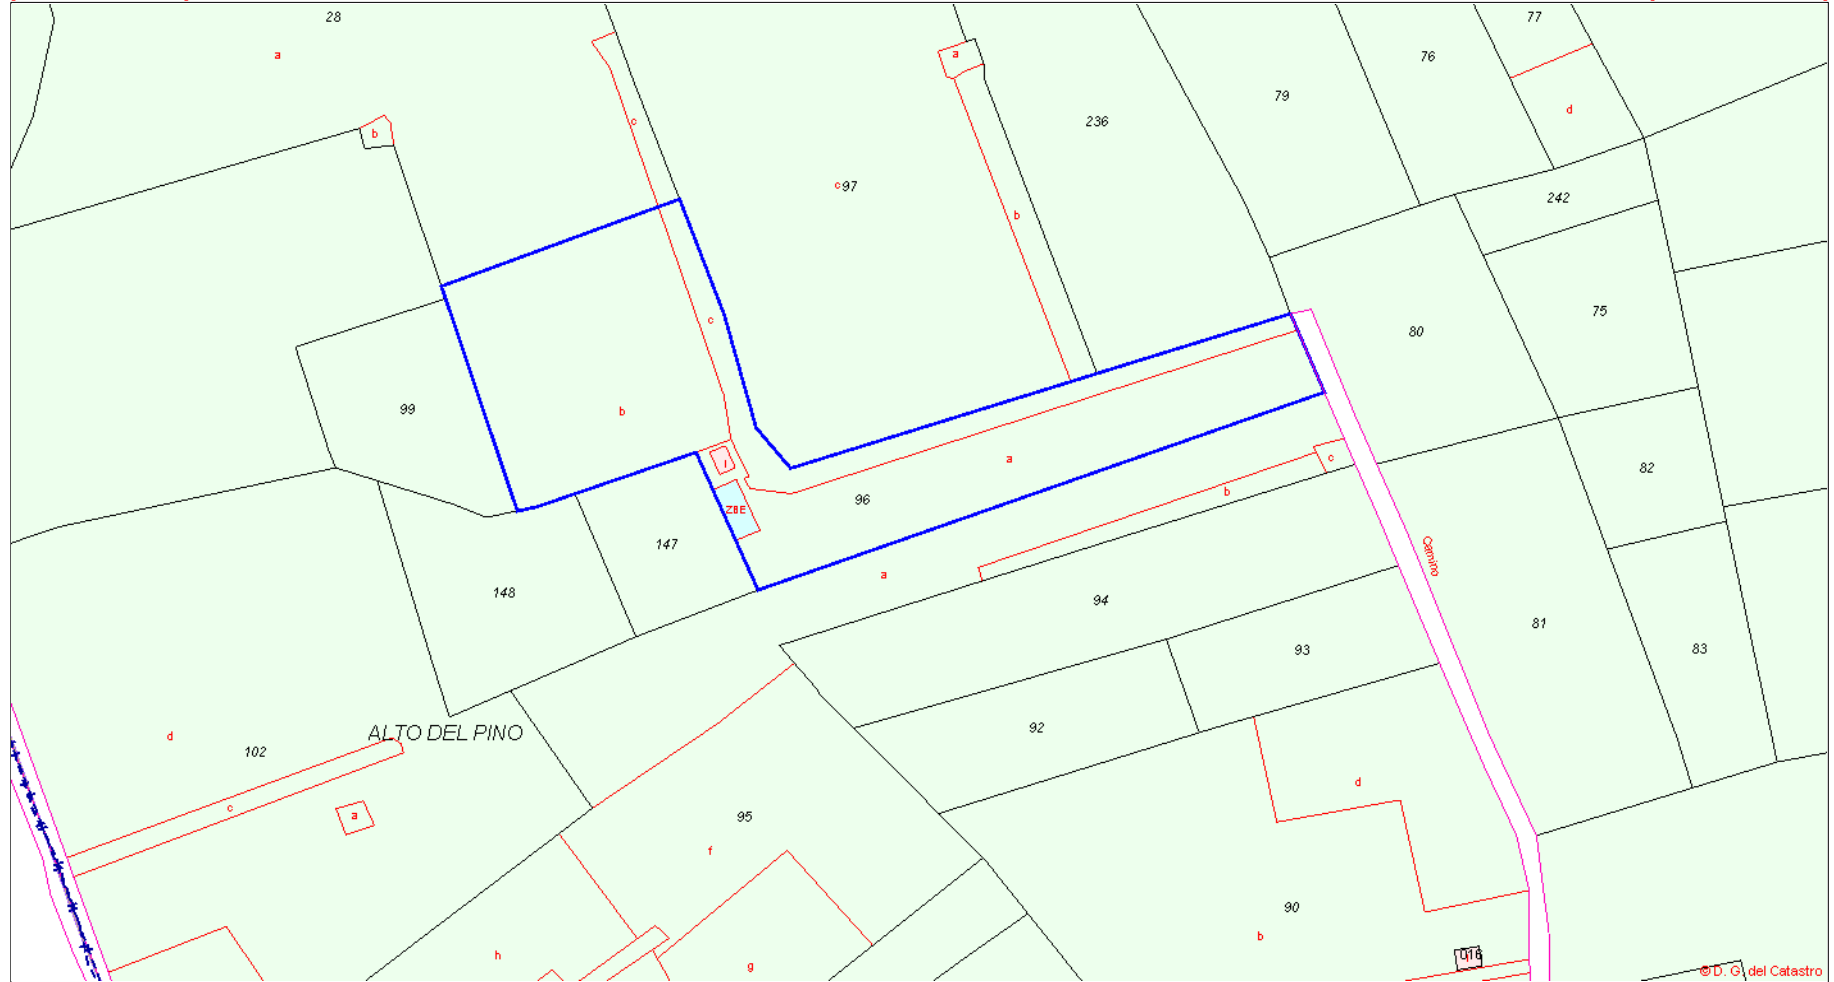

GOBIERNO DE ESPAÑA

MINISTERIO DE HACIENDA Y ADMINISTRACIONES PÚBLICAS

SECRETARÍA DE ESTADO DE HACIENDA

DIRECCIÓN GENERAL DEL CATASTRO

Sede Electrónica del Catastro

Provincia de ALICANTE  
Municipio de BENFERRI  
Coordenadas U.T.M. Huso: 30 ETRS89

ESCALA 1:2,000

[676,082 ; 4,223,132]

CARTOGRAFÍA CATASTRAL

Parcela Catastral: 03025A00500096

[676,562 ; 4,223,132]

[676,082 ; 4,222,872]

[676,562 ; 4,222,872]

© D. G. del Catastro